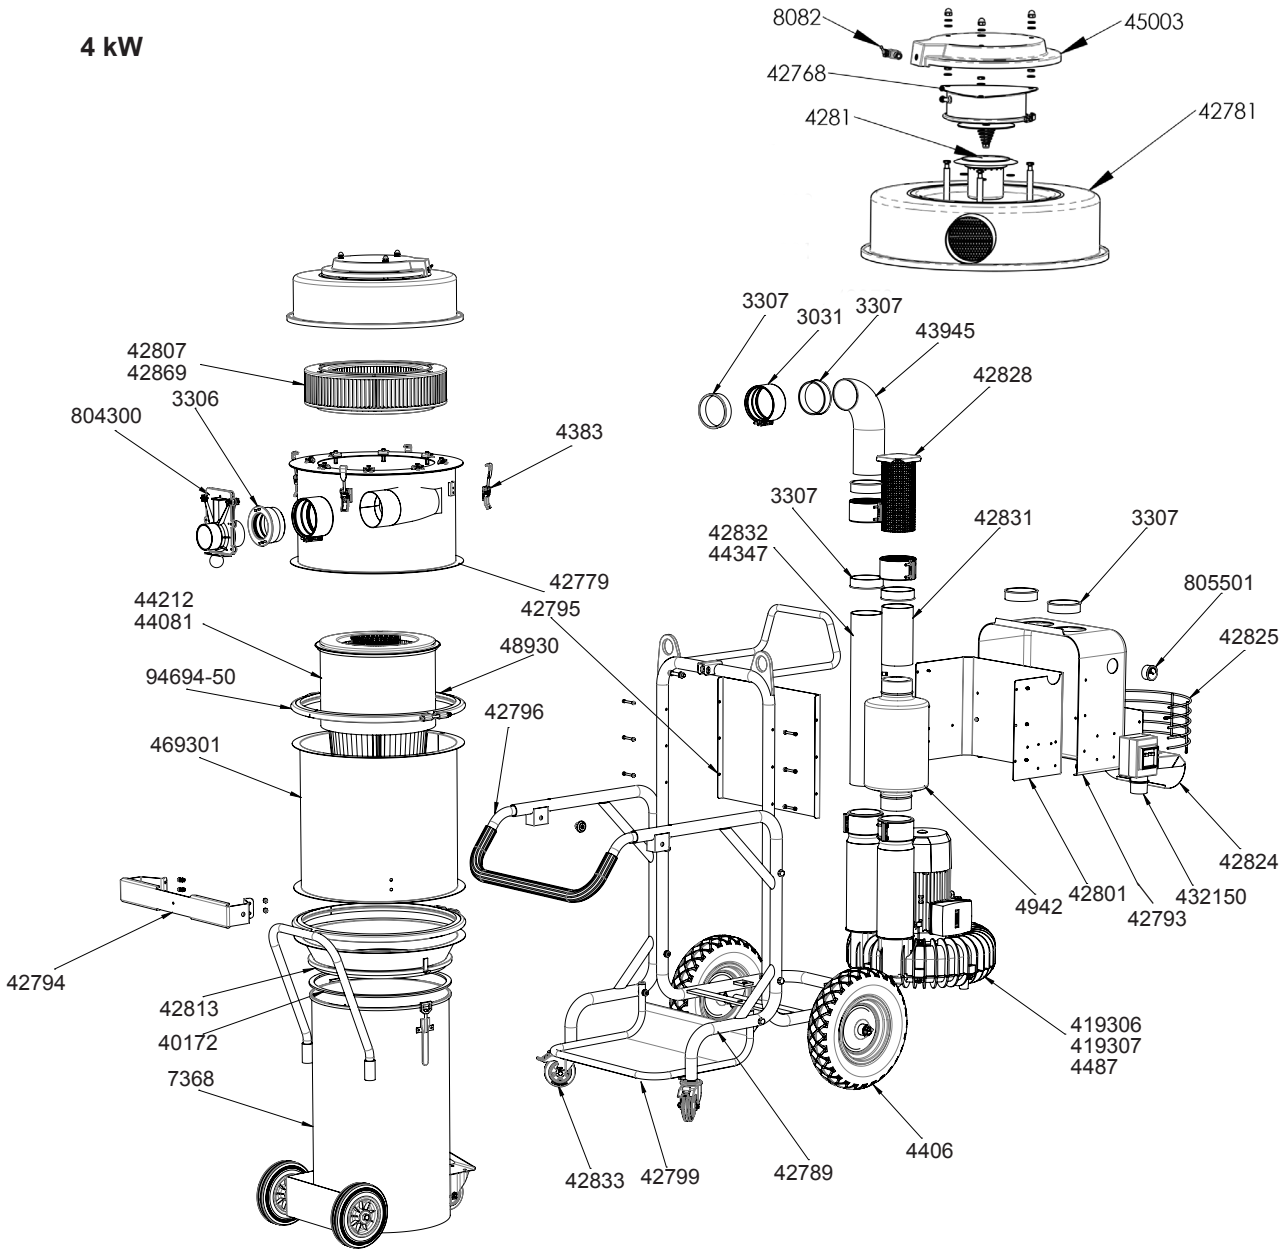

**Reservdelar
Reservedeler
Reservecele**

**Spare Parts
Varaosat
Запасные части**

**Ersatzteile
Piezas de repuesto
Pièces détachées**

4 kW