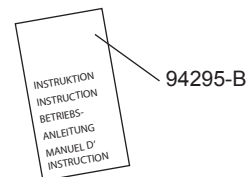

**Reservdelar
Reservedeler
Reservecele**

**Spare Parts
Varaosat
Запасные части**

**Ersatzteile
Piezas de repuesto
Pièces détachées**

4 kW