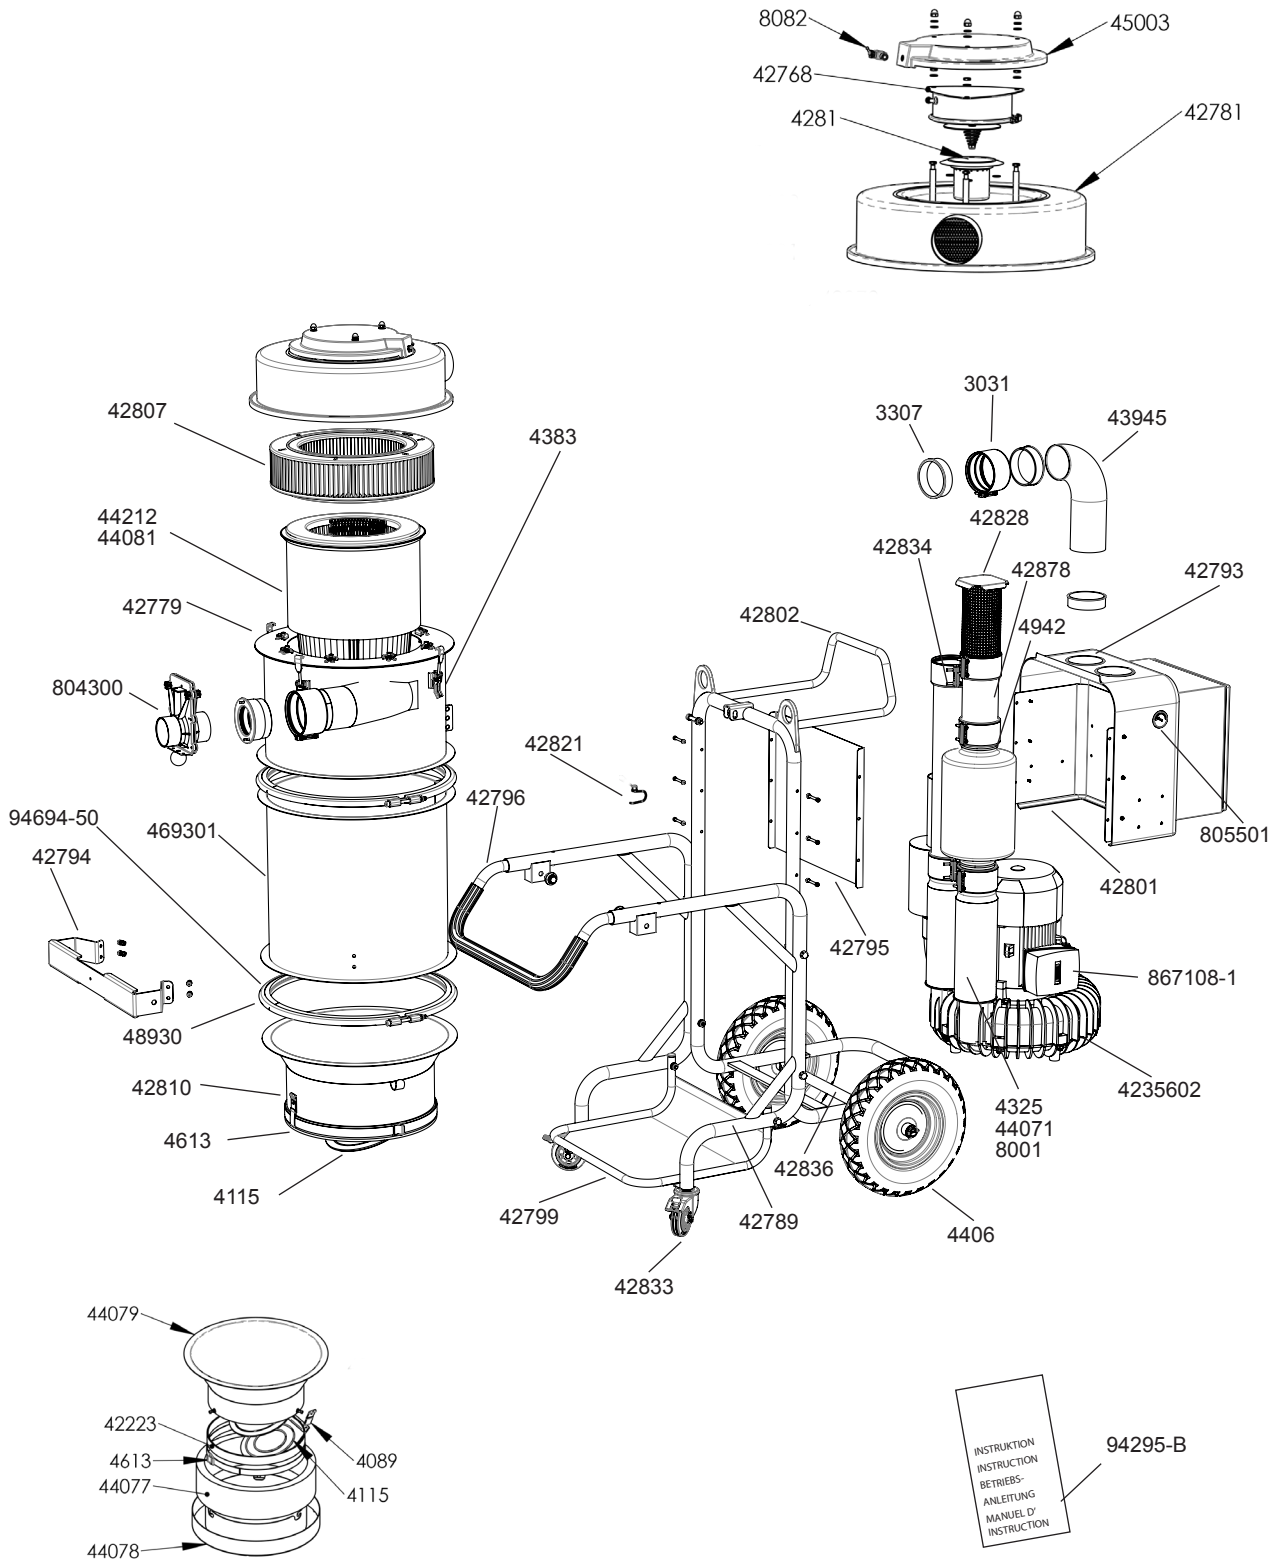

Reservdelar
Reservedeler
Reservele

Spare Parts
Varaosat
Запасные части

Ersatzteile
Piezas de repuesto
Pièces détachées

7.5 kW/10 hp