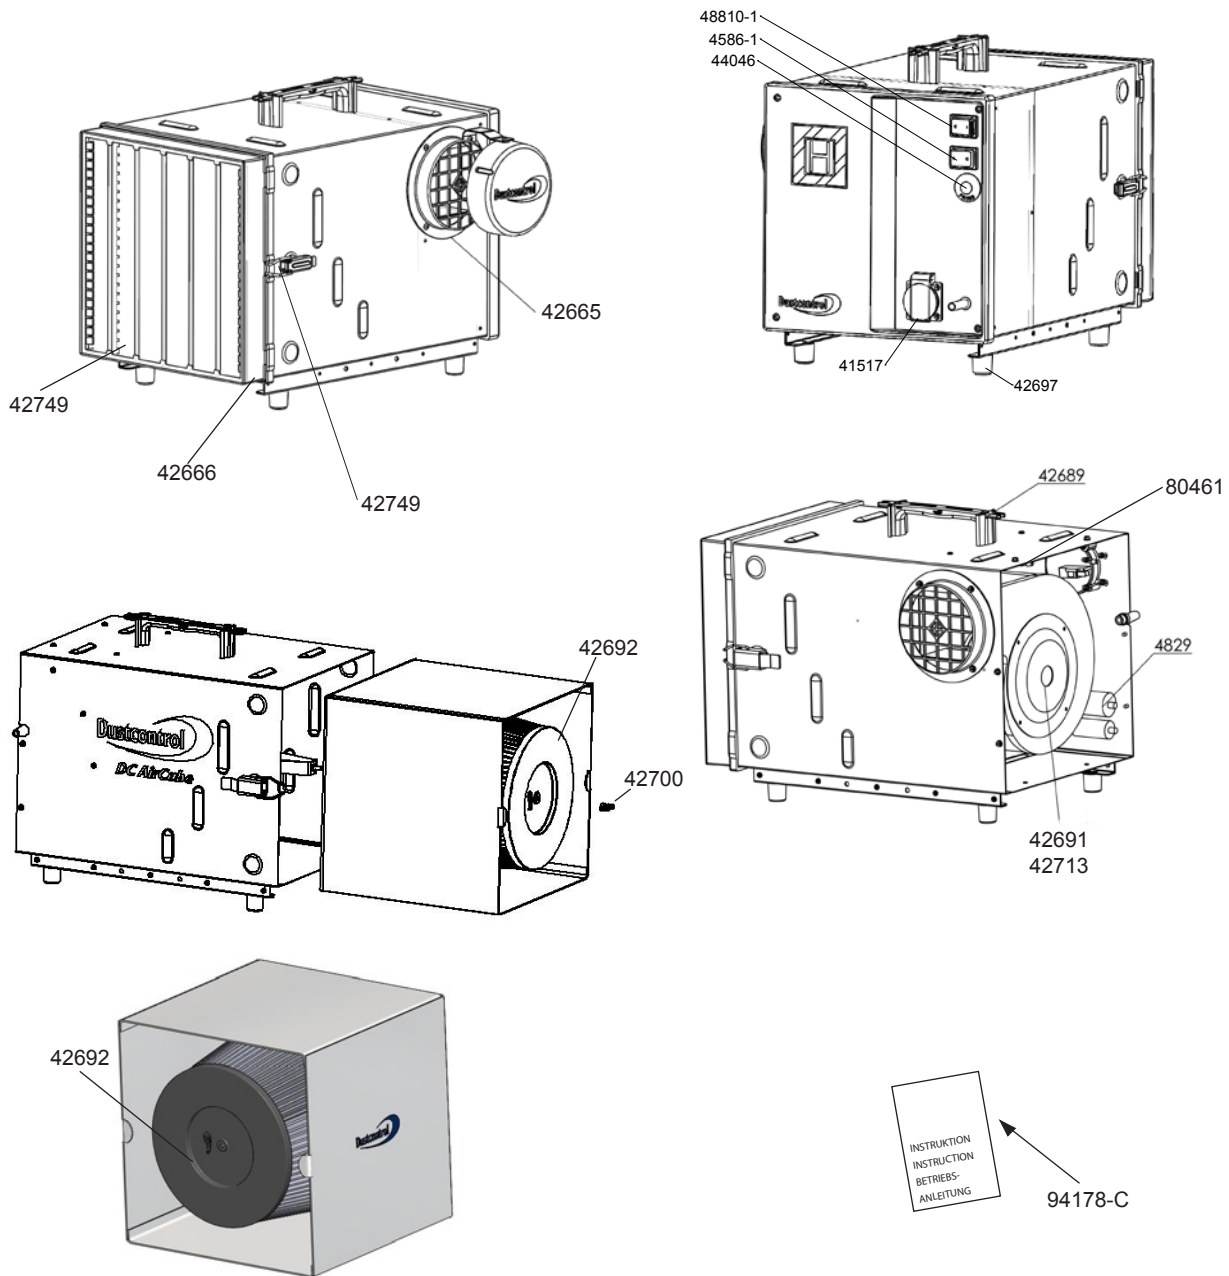

Reservdelar	Spare Parts	Ersatzteile	Recambios
Varaosat	Reserveonderdelen		Piece detachees
Reservedeler	Reservedele		

DC AirCube 500

Art nr Benämning

41517	Uttag
42665	Utblåsningsstos
42666	Insugsgaller
42689	Handtag
42690	Förfilter
42691	Fläkt 240 V
42692	Mikrofilter
42697	Fot PVC

Art nr Benämning

42700	Vingmutter M6, plast, svart
42713	Fläkt 115 V
42749	Spännlås
44046	Lampinsats led röd 110-250 V
4586-1	Strömomkopplare
4829	Kondensator 400 V 4 µF
48810-1	Strömbrytare aircube vit
80461	Mikroswitch
94178-C	Bruksanvisning i original DC AirCube

Svenska

**Reservdelar Spare Parts Ersatzteile Recambios Varaosat
Reserveonderdelen Piece detachees Reservedeler Reser-
vedele**

DC AirCube 500

English

Part No Description

41517	Socket
42665	Exhaust flange
42666	Protection grill
42689	Handle
42690	Prefilter
42691	Fan 240 V
42692	HEPA filter
42697	Foot for housing
42700	Wing nut M6, plastic, black

Part No Description

42713	Fan 115 V
42749	Fastener
44046	Indication light led red 110-250 V
4586-1	Switch, speed
4829	Condenser 400 V 4 µF
48810-1	Switch aircube white
80461	Micro Switch
94178-C	Original instructions DC AirCube